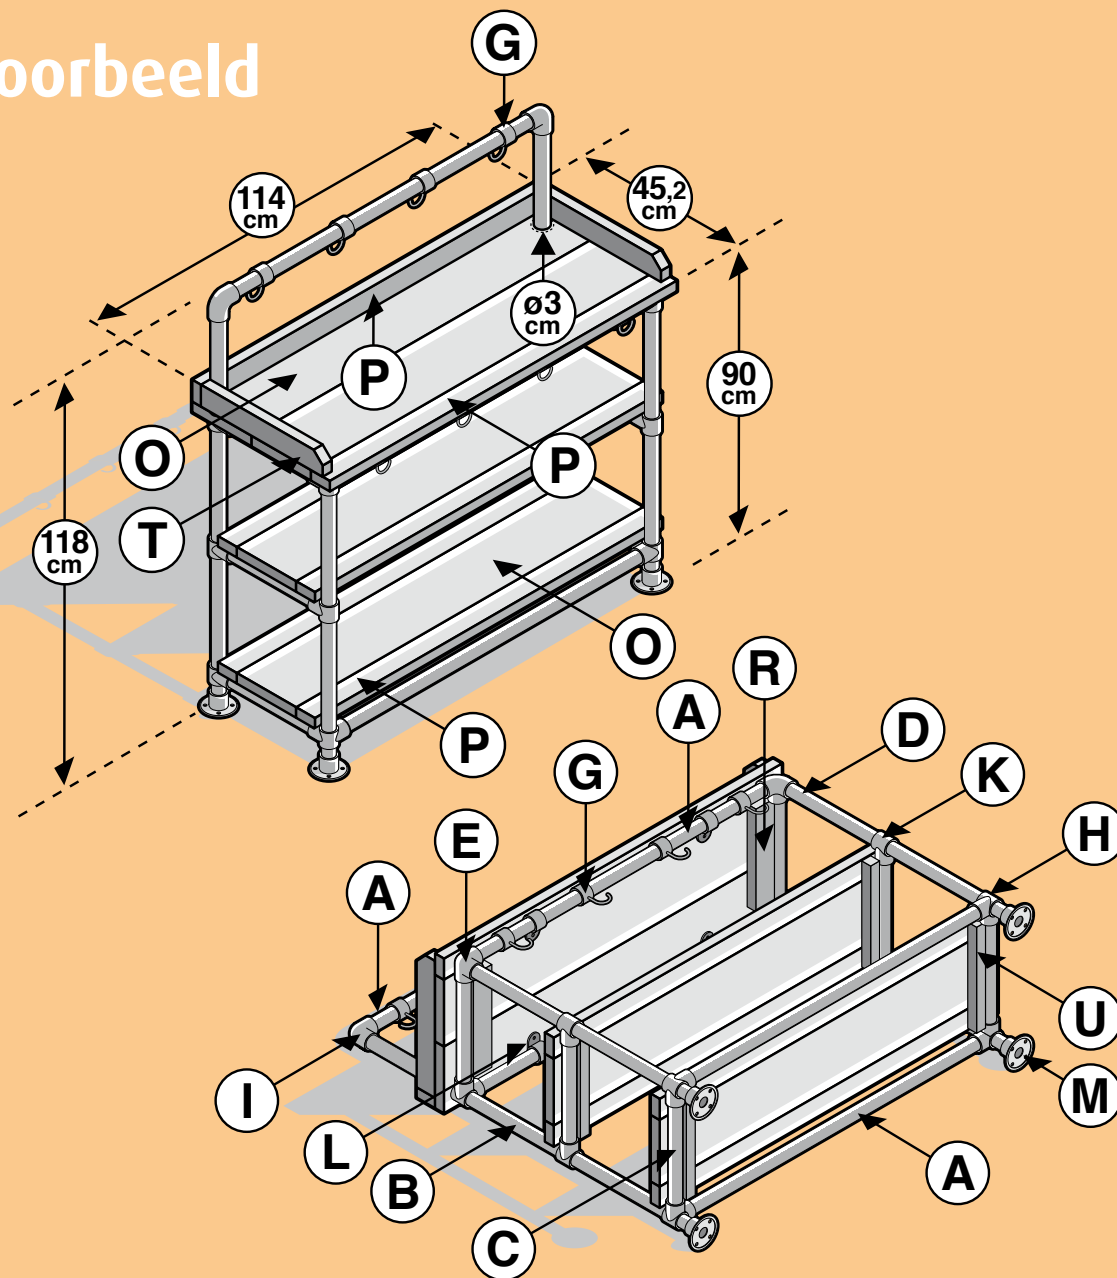

You CanDo® it

Buizen & verbinders - Steigerhout Oppottafel

Voorbeeld

Oppottafel Boodschappenlijst		
Aantal	Materiaal	Lengte
3x	Buis	2000 mm
5x	Buis	1000 mm
2x	Hoek	
6x	Hoek doorgang	
8x	Haak	
2x	Bocht	
4x	T-stuk	
4x	Paneelverbinder	
4x	Voetplaat	
2x	Steigerhout 30 x 195 mm	
4x	Verbindingslat breed 30 x 62 mm	2500 mm
1x	Verbindingslat smal 30 x 30 mm	2500 mm
4x	Schroef 5 x 30 mm	
1 doos	Dynaplus® zelfborende schroef 5 x 50 mm	

Oppottafel Onderdelenlijst			
Item	Aantal	Materiaal	Lengte
A	5x	Buis	1100 mm
B	2x	Buis	1140 mm
C	6x	Buis	320 mm
D	2x	Buis	825 mm
E	2x	Hoek	
G	8x	Haak	
H	6x	Hoekverbinder doorgang	
I	2x	Bocht	
K	4x	T-stuk	
L	4x	Paneelverbinder	
M	4x	Voetplaat	
O	4x	Steigerhout 30 x 195 mm	1140 mm
P	6x	Verbindingslat breed 30 x 62 mm	1140 mm
R	2x	Verbindingslat breed 30 x 62 mm	300 mm
T	2x	Verbindingslat breed 30 x 62 mm	400 mm
U	4x	Verbindingslat smal 30 x 30 mm	310 mm
	± 40x	Zelfborende schroef 5 x 50 mm	
	4x	Schroef 5 x 30 mm	