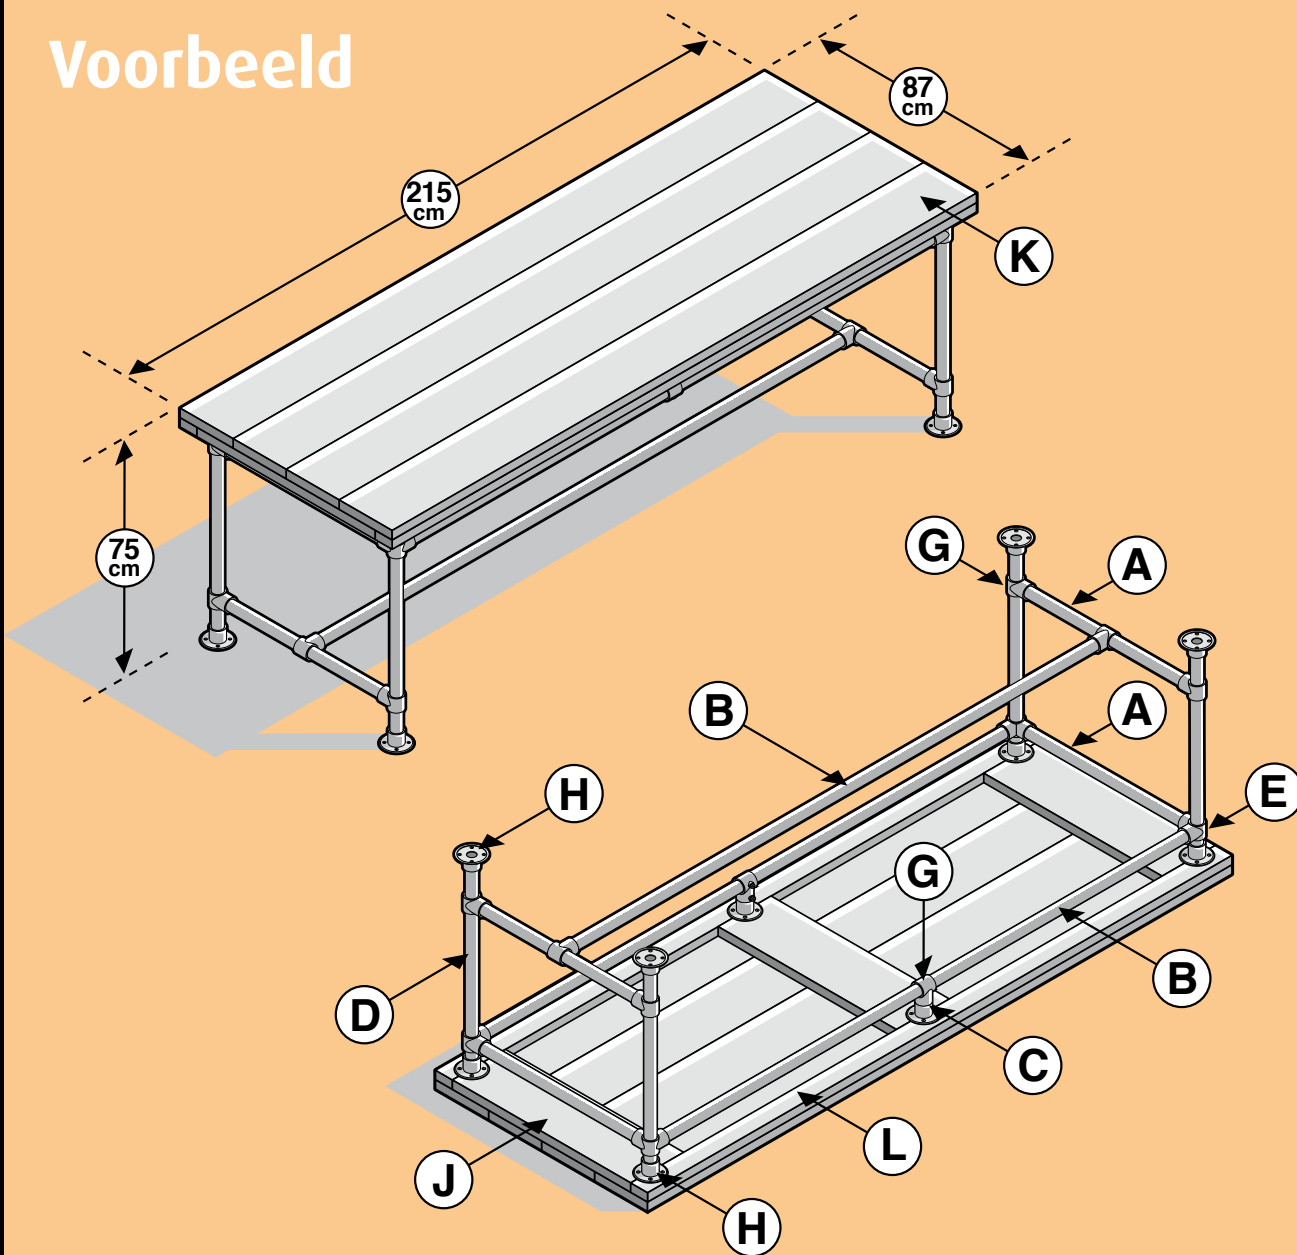

Buizen & verbinders - Steigerhout Combitafel

Voorbeeld

Combitafel Boodschappenlijst		
Aantal	Materiaal	Lengte
6x	Buis	2000 mm
4x	Hoek doorgang	
8x	T-stuk	
10x	Voetplaat	
5x	Steigerhout 30 x 195 mm	2500 mm
2	Verbindingslat breed 30 x 62 mm	2500 mm
1 doos	Dynaplus® zelfborende schroef 5 x 50 mm	

Combitafel Onderdelenlijst			
Item	Aantal	Materiaal	Lengte
A	4x	Buis	630 mm
B	3x	Buis	2000 mm
C	2x	Buis	70 mm
D	4x	Buis	680 mm
E	4x	Hoek doorgang	
G	8x	T-stuk	
H	10x	Voetplaat	
J	3x	Steigerhout 30 x 195 mm	656 mm
K	4x	Steigerhout 30 x 195 mm	2150 mm
L	2x	Verbindingslat breed 30 x 62 mm	2150 mm
± 64x	Zelfborende schroef 5 x 50 mm		