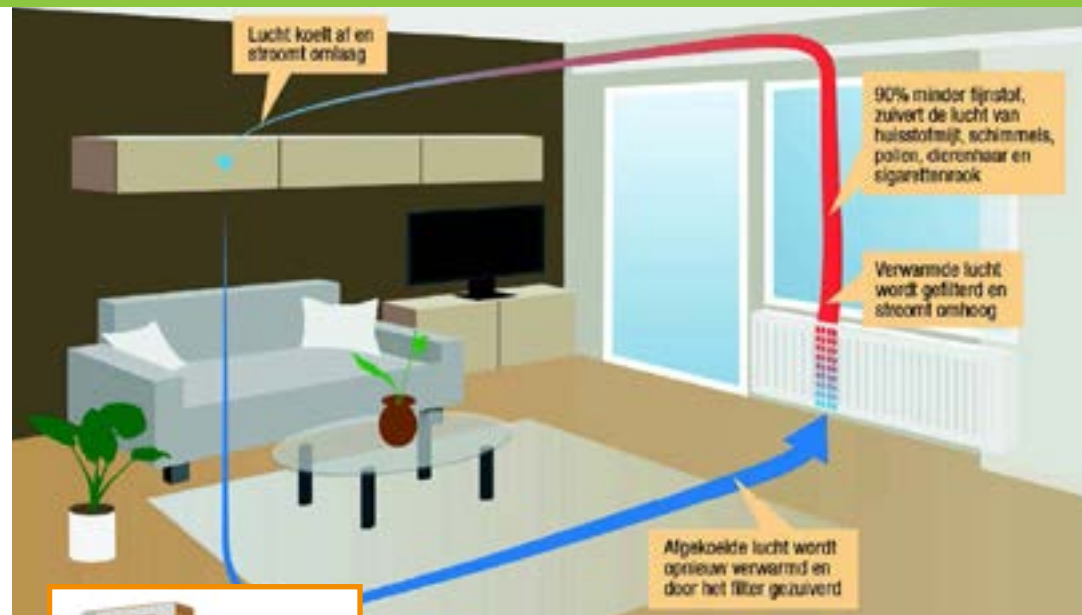

- geen hak-of breekwerk
- metalen ombouw
- eenvoudige montage binnen 5 minuten
- bevestiging met ultrasterke magneten
- toepasbaar op bestaande paneelradiator
- optimale warmtegeleiding
- uw radiator als luxe interieurelement
- zelf te installeren
- Nederlands fabrikaat
- kras- en stootvast
- renoveer uw oude radiator

Voor schone lucht

Door de convector van de radiator wordt de afgekoelde lucht vanonder de radiator ingezogen en vanboven verwarmd weer uitgestoten. Wanneer u hier fijnstoffilters plaatst, verandert u uw radiator in een automatische luchtreinigingsinstallatie met de volgende mogelijkheden: